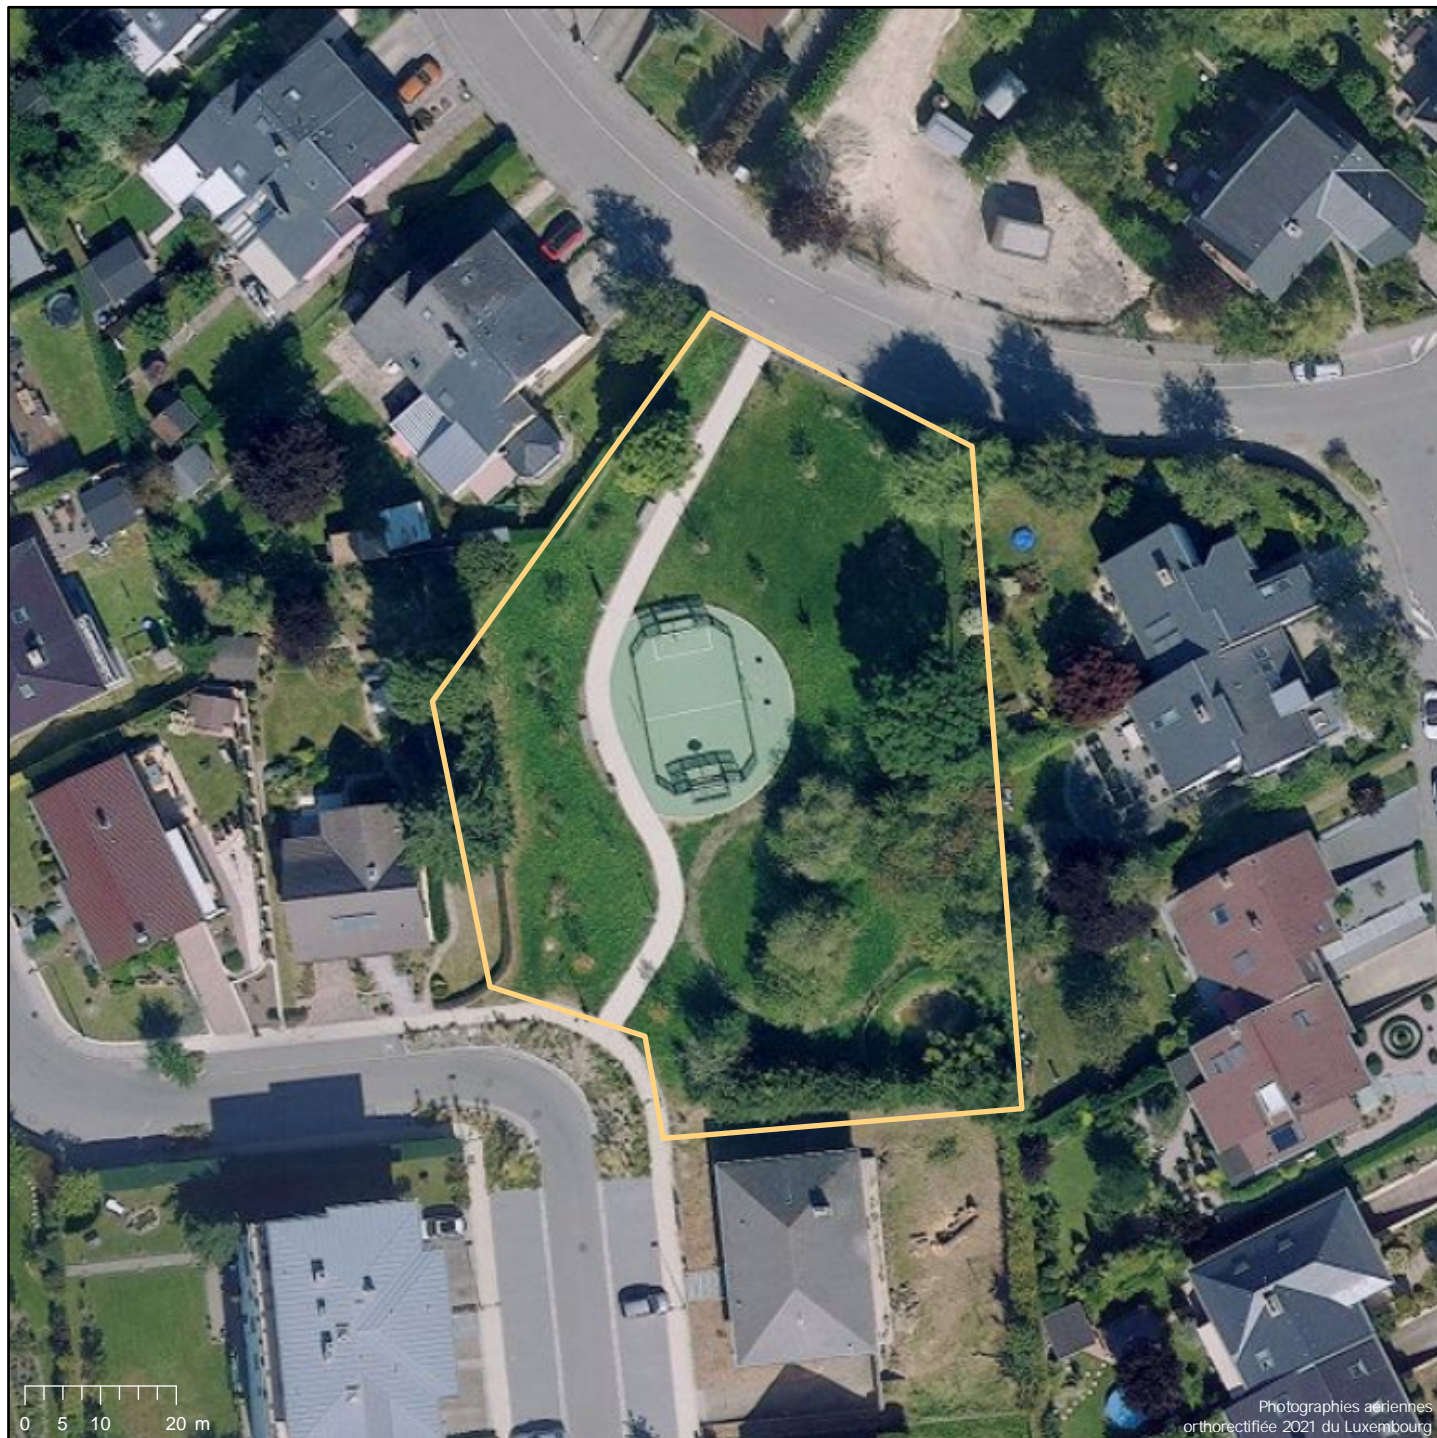

Vergers communaux dans la Minett UNESCO Biosphere

Site: Ministade J.F. Kennedy

Commune: BETTEMBOURG

Localité: Bettembourg

Localisation des vergers et productivité des arbres fruitiers

-  Très productif
-  Productif
-  Peu productif
-  Très peu productif
-  Non productif

Localisation de la parcelle

Adresse: rue Belair